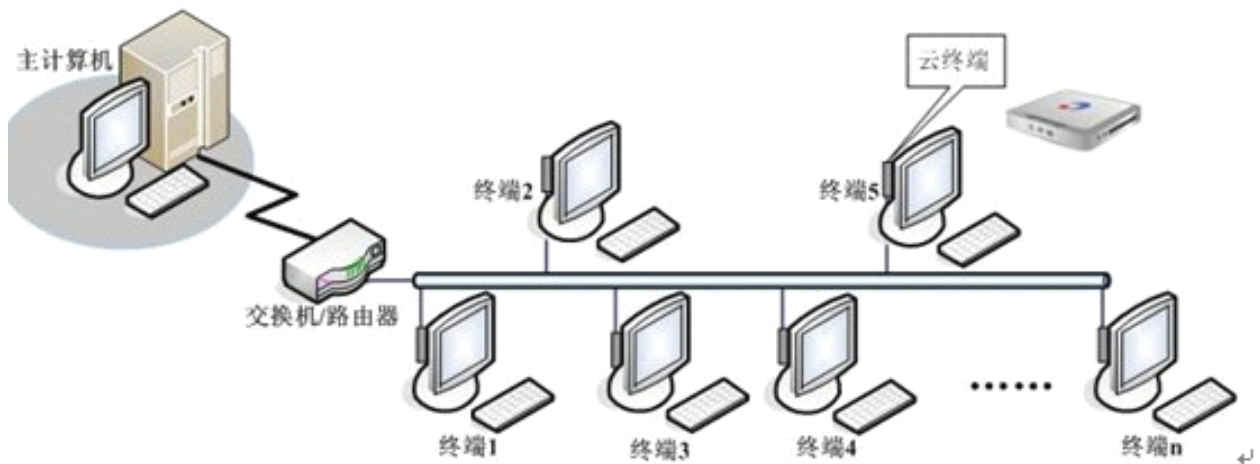

## 三、方案架构和组成

拓扑图如下：

图 1 云终端政府军工以及企业简易化办公解决方案图

方案物料组成为：

序号	产品	单位	数量
1	清华同方云终端 VD1100、19 寸显示、键盘鼠标	套	若干
2	清华同方配套服务器	台	1
3	云管理中心	套	1

注：以上物料不包含政府军工企业自身数据服务器等，不包含布线和交换机等辅助物品。

## 结构说明：

云服务器平滑连接办公终端和数据服务器，实现信息交互；

云服务器安装 VDP 协议服务端，为云终端开放服务；

云终端内嵌 VDP 协议连接客户端；

云终端使用 WinCE 嵌入式系统，通过 TCP/IP 网络协议连接云服务器，可得到独立的用户界面，各人员独立操作自己的界面，完成日常工作；

云终端没有本地存储，操作形成的文档全部保存于云服务器中，可对其进行定期的清理；

云服务器部署云管理中心，完成日常的终端管理和服务器优化。